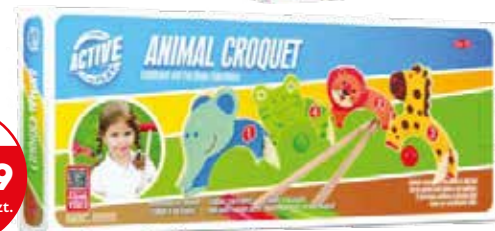

59,99
44,99 | szt.

Gra plenerowa Krokiet drewniany

Wiem, że kupuję bezpiecznie!