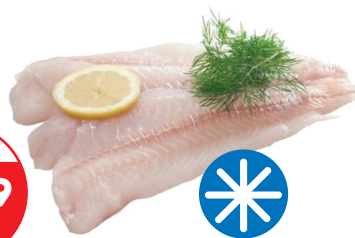

Filet śledziowy
a'la Bismarck

~~25,99~~
14,99
I kg

Dorsz czerniak filet
bez skóry

~~1,39~~
1,09
I szt.