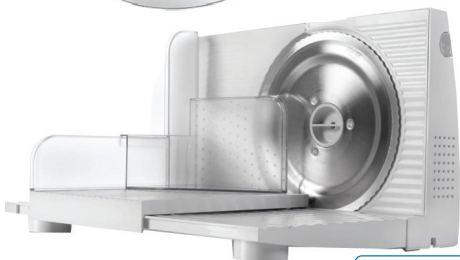

Krajalnica R401W

moc silnika 100W, ząbkowana tarcza
ze stali nierdzewnej