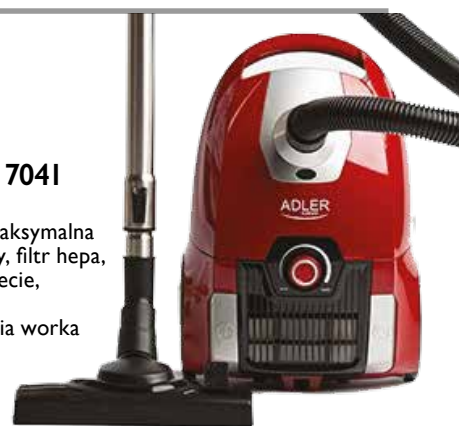

~~49,99~~
39,99
I SZT.

Strzyżarka AD2825

ADLER
moc 15W, zasilanie
sieciowe, 4 wymienne
nasadki, cichy i wytrzymały
silnik, płynna regulacja
długości strzyżenia

~~349,99~~
259,99
I SZT.

Odkurzacz ad 7041

ADLER
moc 700W, moc maksymalna
2300W, super cichy, filtr hepa,
końcówki w komplecie,
opcja parkowania,
wskaźnik zapełnienia worka