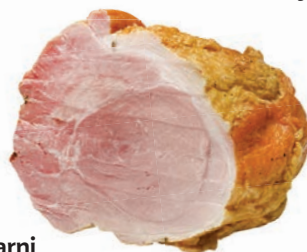

29,99
1 kg

Baleron z wędzarni