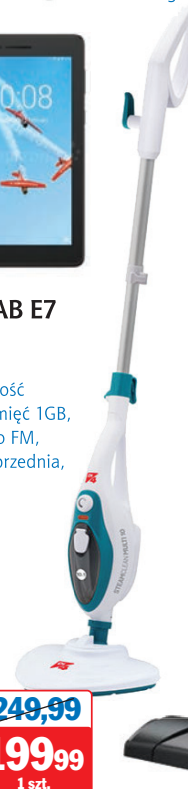

249,99
199,99
1 szt.

Mop parowy D14 Multi 10

AMPER
wielofunkcyjny, 10 w 1, moc 1500W, poj. 380 ml, regulowany przepływ pary, różne końcówki i akcesoria

DOGODNY SYSTEM RATALNY

369,99
289,99
1 szt.

Odkurzacz Electrolux EEG 41CB / 41IW