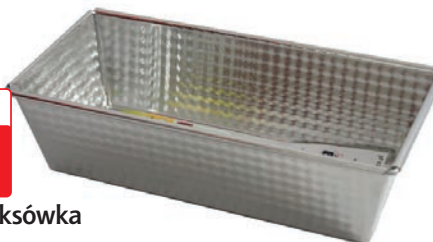

wtorek 15.12.2020 r.

~~3,99~~
3,49
1 opak.

Ser żółty Hej!
plastry
RADOMSKO
150 g
cena za 1 kg - 23,27

~~5,99~~
3,69
1 szt.

Błacha keksówka
26 x 12,5 cm

~~24,99~~
19,99
1 szt.

Obrus biały
płamoodporny
160 x 200 cm/
160 x 260 cm/
160 x 300 cm